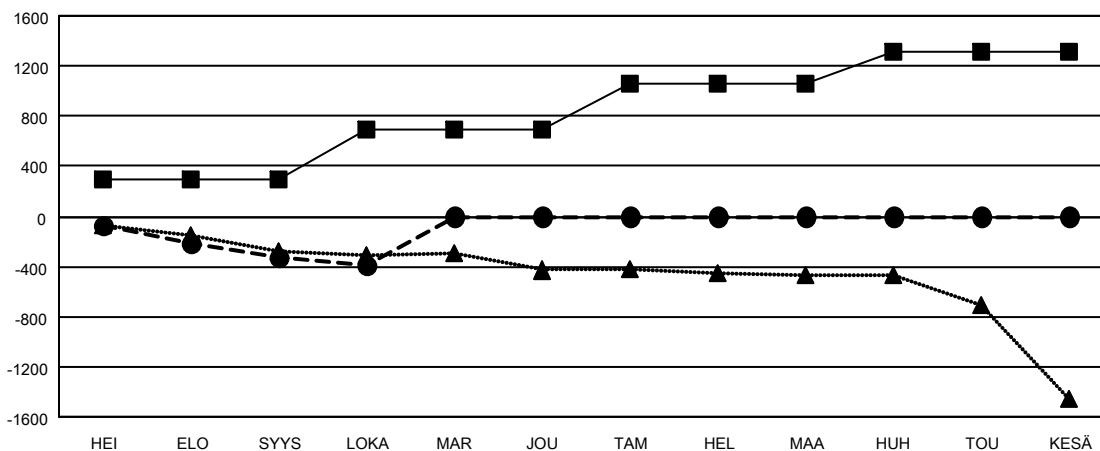

TAVOITTEET JA JÄSENET, KUMULATIIVINEN

LAKKAUTETUT KLUBIT: 14	217 CLUBS OF 1081 LISÄNNYT YHDEN TAI USEAMMAN UUTTA JÄSENTÄ	<u>SUKUPUOLIJAKAUMA</u>
<u>ERONNEET JÄSENET</u>	KLIKKAA TÄSTÄ NÄHDÄKSESI KUMULATIIVISET JÄSENTIEDOT	MIES 20,683 (80.34%)
KUOLLUT 71		NAINEN 5,061 (19.66%)
KLUBI LAKKAUTETTU 0		PERHEJÄSENIÄ YHTEENSÄ 502
MUU 631		PERHEJÄSENET, JOTKA MAKSAVAT PUOLET JÄSENMAKSUSTA 251
YHTEENSÄ 702