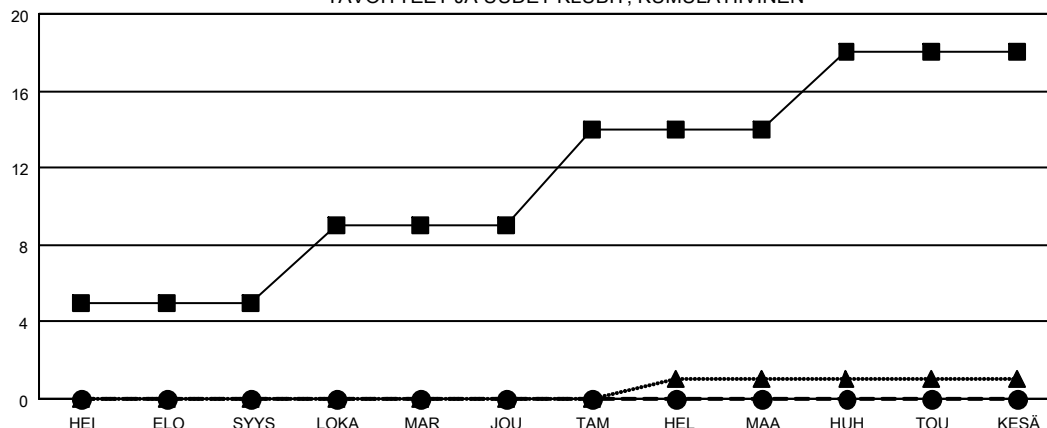

GMT MONTHLY MEMBERSHIP PROGRESS REPORT

Results as of: 10/31/2019

Multiple District 107

LOCATION: FINLAND

GMT: OPEN

GMT VAALIPIIRI 4

Klubit			
TULOKSET 2019-2020			
NELJÄNNES	UUDEN KLUBIN TAVOITE	UUDET KLUBIT	LOPETETUT KLUBIT
HEI/ELO/SYYS	5	0	14
LOKA/MAR/JOU	4	0	0
TAM/HEL/MAA	5	0	0
HUH/TOU/KESÄ	4	0	0

jäsenä			
TULOKSET 2019-2020			
NELJÄNNES	JÄSENKASVUN NETTOTAVOITE	TOTEUTUNUT JÄSENKASVU	POISTETUT JÄSENET (mukaan lukien siirrot)
HEI/ELO/SYYS	294	214	494
LOKA/MAR/JOU	392	153	208
TAM/HEL/MAA	366	0	0
HUH/TOU/KESÄ	255	0	0

TAVOITTEET JA UUDET KLUBIT, KUMULATIIVINEN